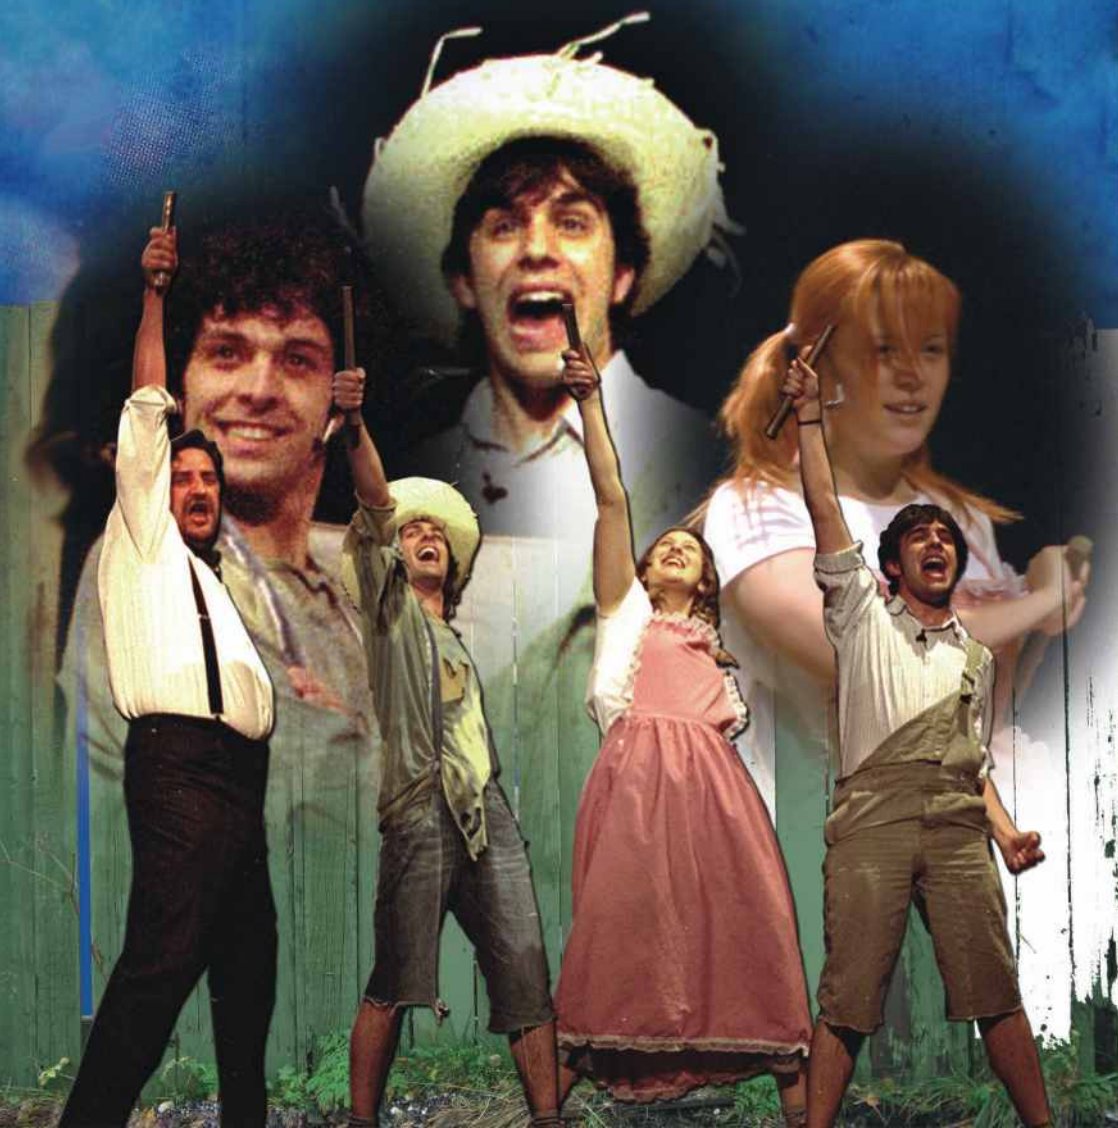

TOM  
SAWYER

*Tom Sawyer és un nen que viu i semia les seves aventures en el seu petit poblet a la vora del riu Mississipi; amb el seu misser i inseparable amic : en Huckleberry Finn.*

*Tom i Huck viuran i ens faran viure una història plena d'aventures, d'amistat, d'emocions, que ens transportaran a un món màgic. Un món on les bruixes cavalquen sobre les seves escombres voladores, un gat mort és un tresor molt valuós i la imaginació la força que transforma la realitat.*

*Benvinguts a un espectacle on, amb uns taulells, una mica de rebu, unes fustes i un bon grapat d'imaginació; construïm tant un cementiri com un vaixell.*

*Benvinguts al món de Mark Twain.*

**AUTOR**  
MARK TWAIN

**TÈCNIC**  
JORDI REXACH "MANTE"

**MÚSICA**  
RUBÉN SATORRA  
ROBERT RIU "PUÇA"

**ACTORS**  
CLARA OLMO  
ALBERT GARCÍA  
XAVIER IGLESIAS  
EDUARD MUNTADA

**DRAMATÚRGIA I DIRECCIÓ**  
RAMON MOLINS

**DISSENY ESCENOGRAFIA**  
EDUARD MUNTADA

**DURADA DE L'ESPECTACLE**  
60 MINUTS

**FOTOS**  
BLANCA MARTINEZ

**PÚBLIC FAMILIAR**